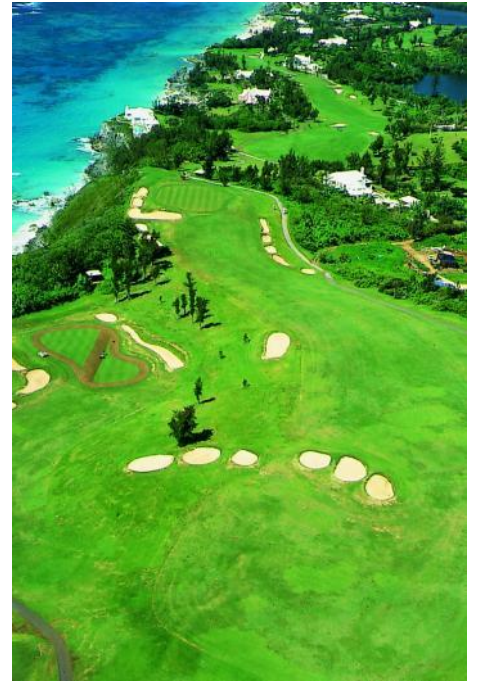

| **MID OCEAN | GRAND SLAM GREEN** |
| PAR:71 | YARDS |6521 | HOLES:18 |
| SLOPE:135 |